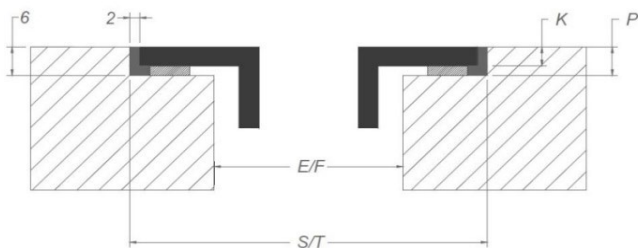

#### Recirculatie box

- Inbouwbox met monoblockfilter H 98 WIT (98x818x290mm)	7921400
- Inbouwbox met monoblockfilter H 98 ZWART (98x818x290mm)	7922400
- Inbouwbox met monoblockfilter H 98 INOX KLEUR (98x818x290mm)	7923400
- Inbouwbox met monoblockfilter H 140 WIT (140x820x292mm)	7931400
- Inbouwbox met monoblockfilter H 140 ZWART (140x820x292mm)	7932400
- Inbouwbox met monoblockfilter H 140 INOX KLEUR (140x820x292mm)	7933400

## Afmetingen

## Afmetingen

	mm							
	E	F	K	P	R	S	T	X
Opbouw	750	490	4	6				55
Vlakkbouw	750	490	4	6	7	784	524	55