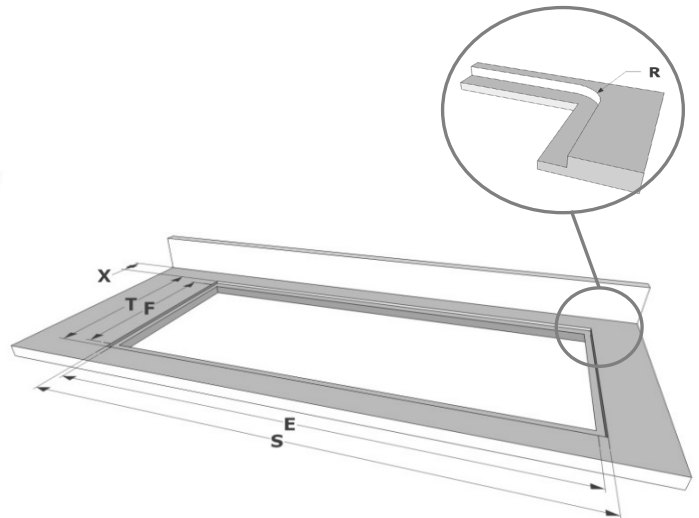

Vlakkbouw installatie