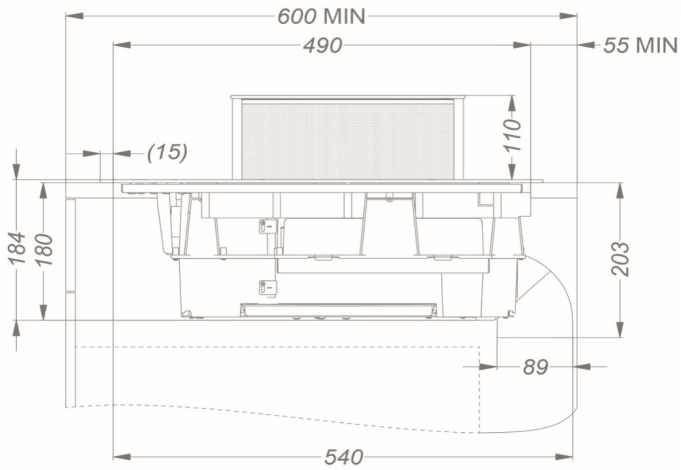

#### Recirculatie kit

- Inbouwbox met monoblockfilter H 98 WIT (98x818x290mm) + kanalen	1811821
- Inbouwbox met monoblockfilter H 98 ZWART (98x818x290mm) + kanalen	1811822
- Inbouwbox met monoblockfilter H 98 INOX KLEUR (98x818x290mm) + kanalen	1811823

#### Recirculatie box

- Inbouwbox met monoblockfilter H 98 WIT (98x818x290mm)	7921400
- Inbouwbox met monoblockfilter H 98 ZWART (98x818x290mm)	7922400
- Inbouwbox met monoblockfilter H 98 INOX KLEUR (98x818x290mm)	7923400
- Inbouwbox met monoblockfilter H 140 WIT (140x820x292mm)	7931400
- Inbouwbox met monoblockfilter H 140 ZWART (140x820x292mm)	7932400
- Inbouwbox met monoblockfilter H 140 INOX KLEUR (140x820x292mm)	7933400

## Afmetingen

## Afmetingen

	mm							
	E	F	K	P	R	S	T	X
Opbouw	750	490	4	6				55
Vlakkbouw	750	490	4	6	7	784	524	55