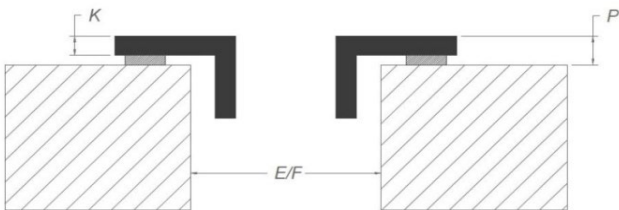

Opbouw installatie